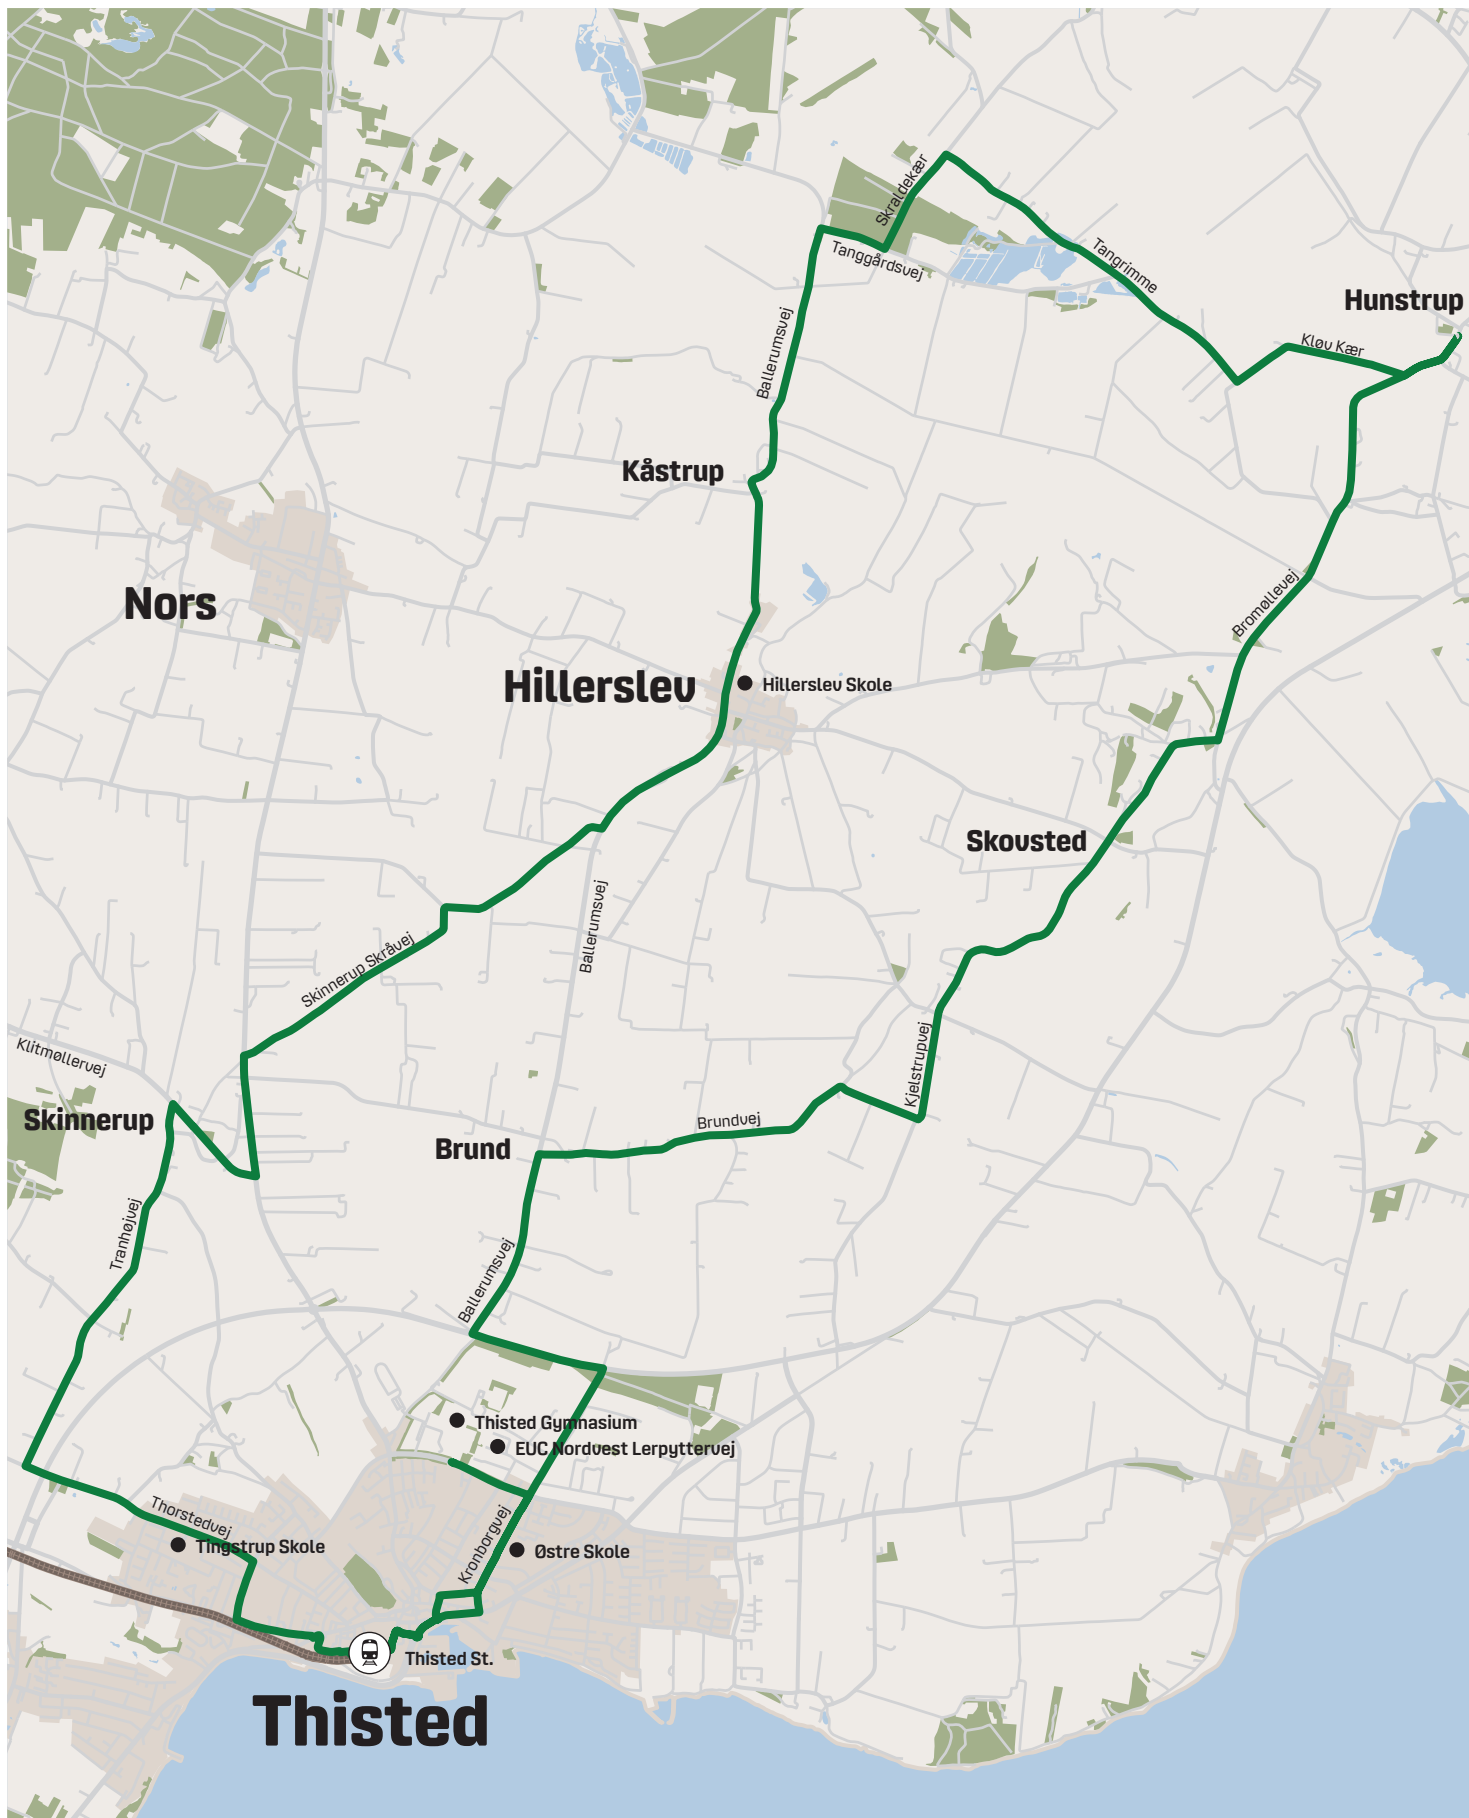

312

Thisted - Brund - (Hunstrup) - Hillerslev - Thisted

Afg. Thisted St. kl. 6:35

312

Thisted - Brund - (Hunstrup) - Hillerslev - Thisted

Afg. Thisted St. kl. 12:45

312

Thisted - Brund - (Hunstrup) - Hillerslev - Thisted

Afg. Thisted St. kl. 14:10 og 15:17

312

Thisted - Skinnerup - (Ballerumsvej)

Afg. Tingstrup Skole kl. 14:15 og 15:20