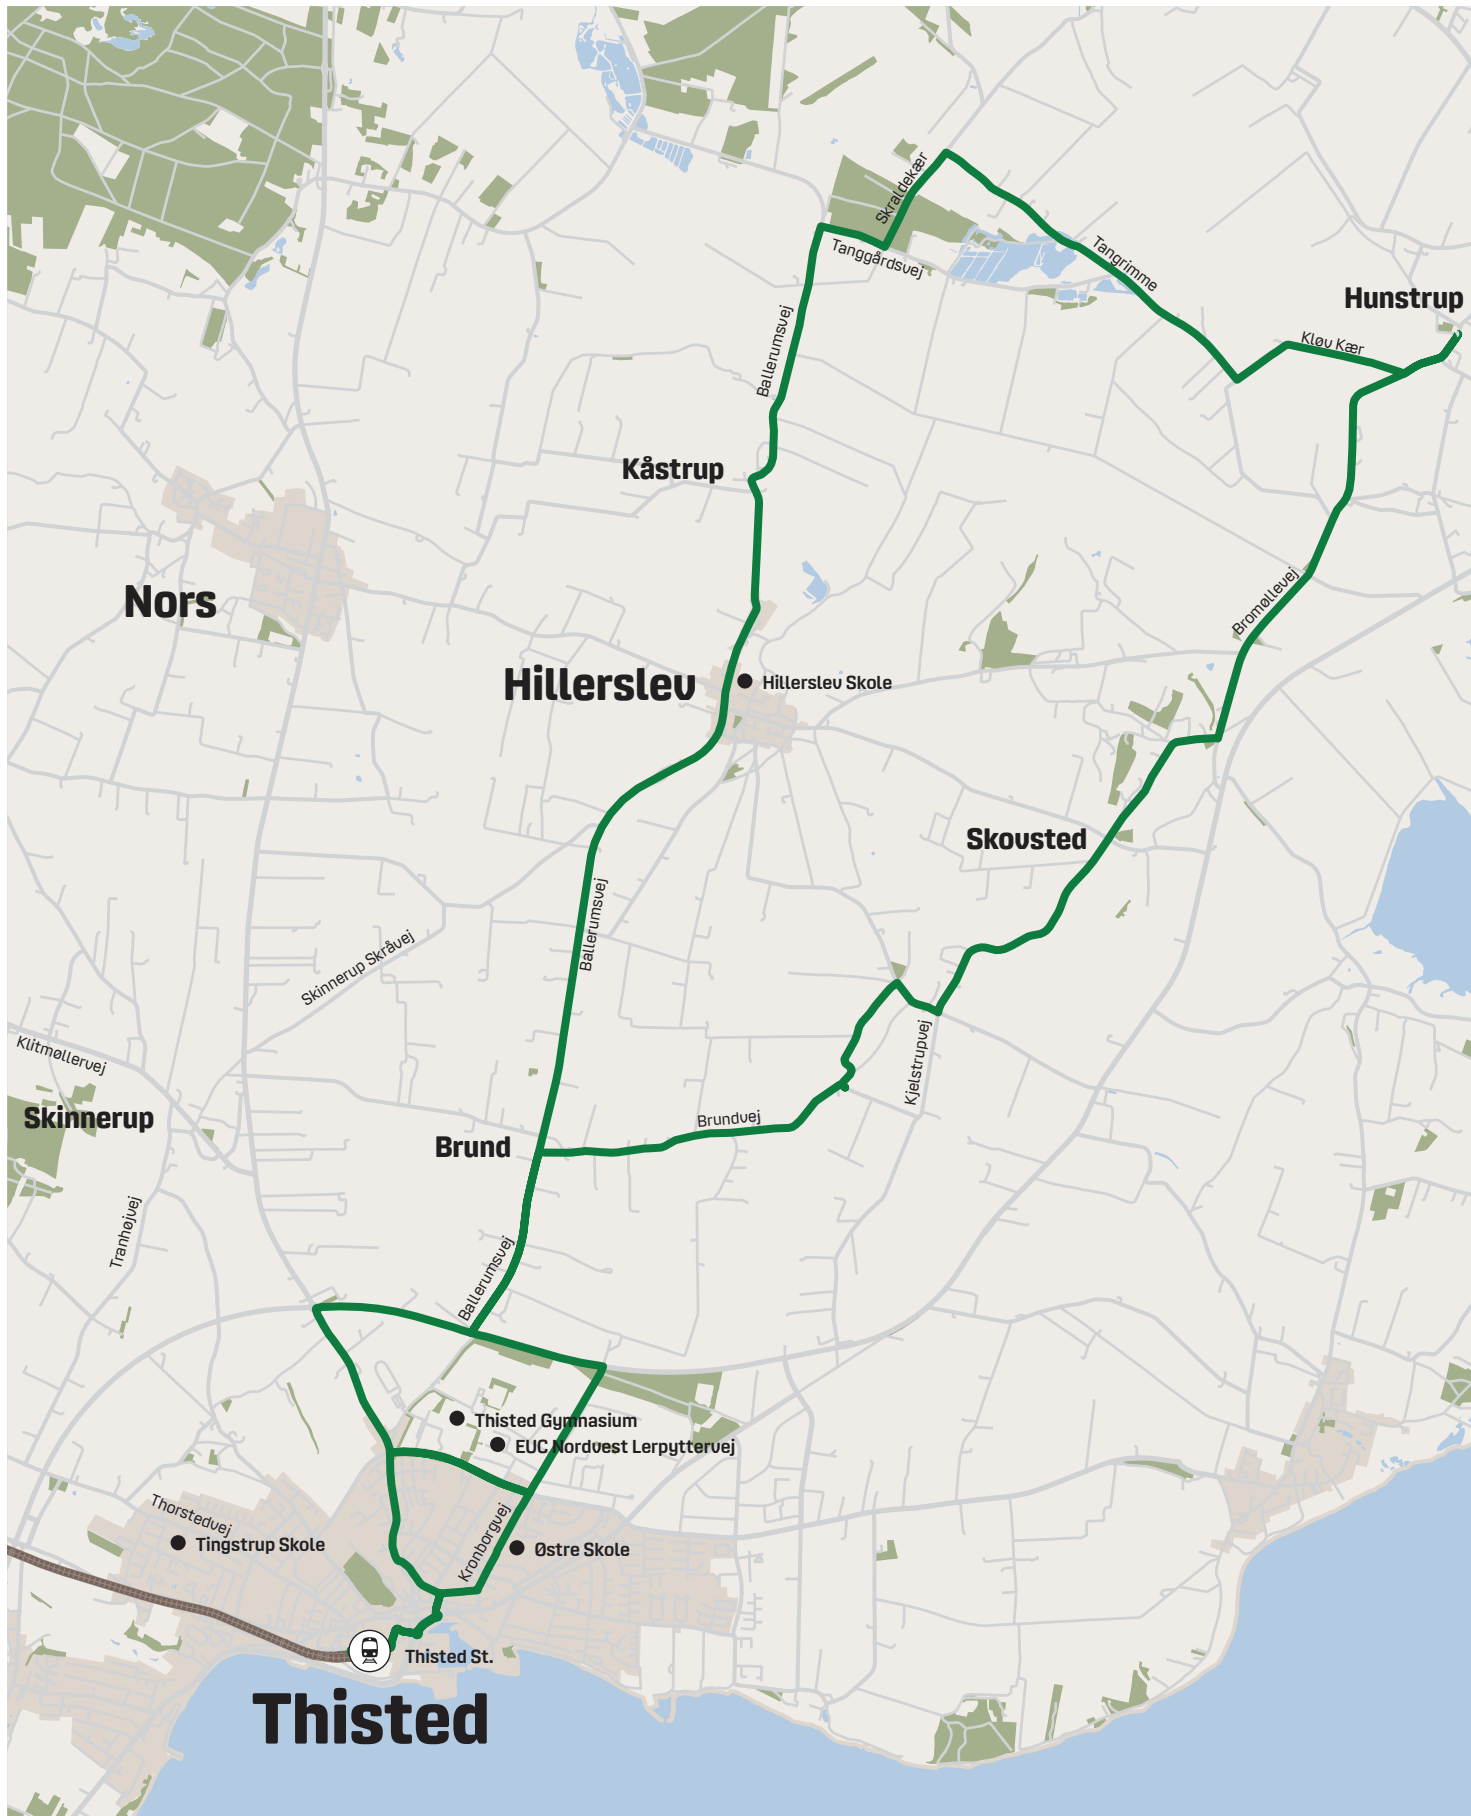

312

Thisted - Brund - (Hunstrup) - Hillerslev - Thisted

Afg. Thisted St. kl. 6:35

312

Thisted - Brund - (Hunstrup) - Hillerslev - Thisted

Afg. Thisted St. kl. 12:45

312

Thisted - Brund - (Hunstrup) - Hillerslev - Thisted

Afg. Thisted St. kl. 14:10 og 15:17

312

Thisted - Skinnerup - (Ballerumsvej)

Afg. Tingstrup Skole kl. 14:15 og 15:20