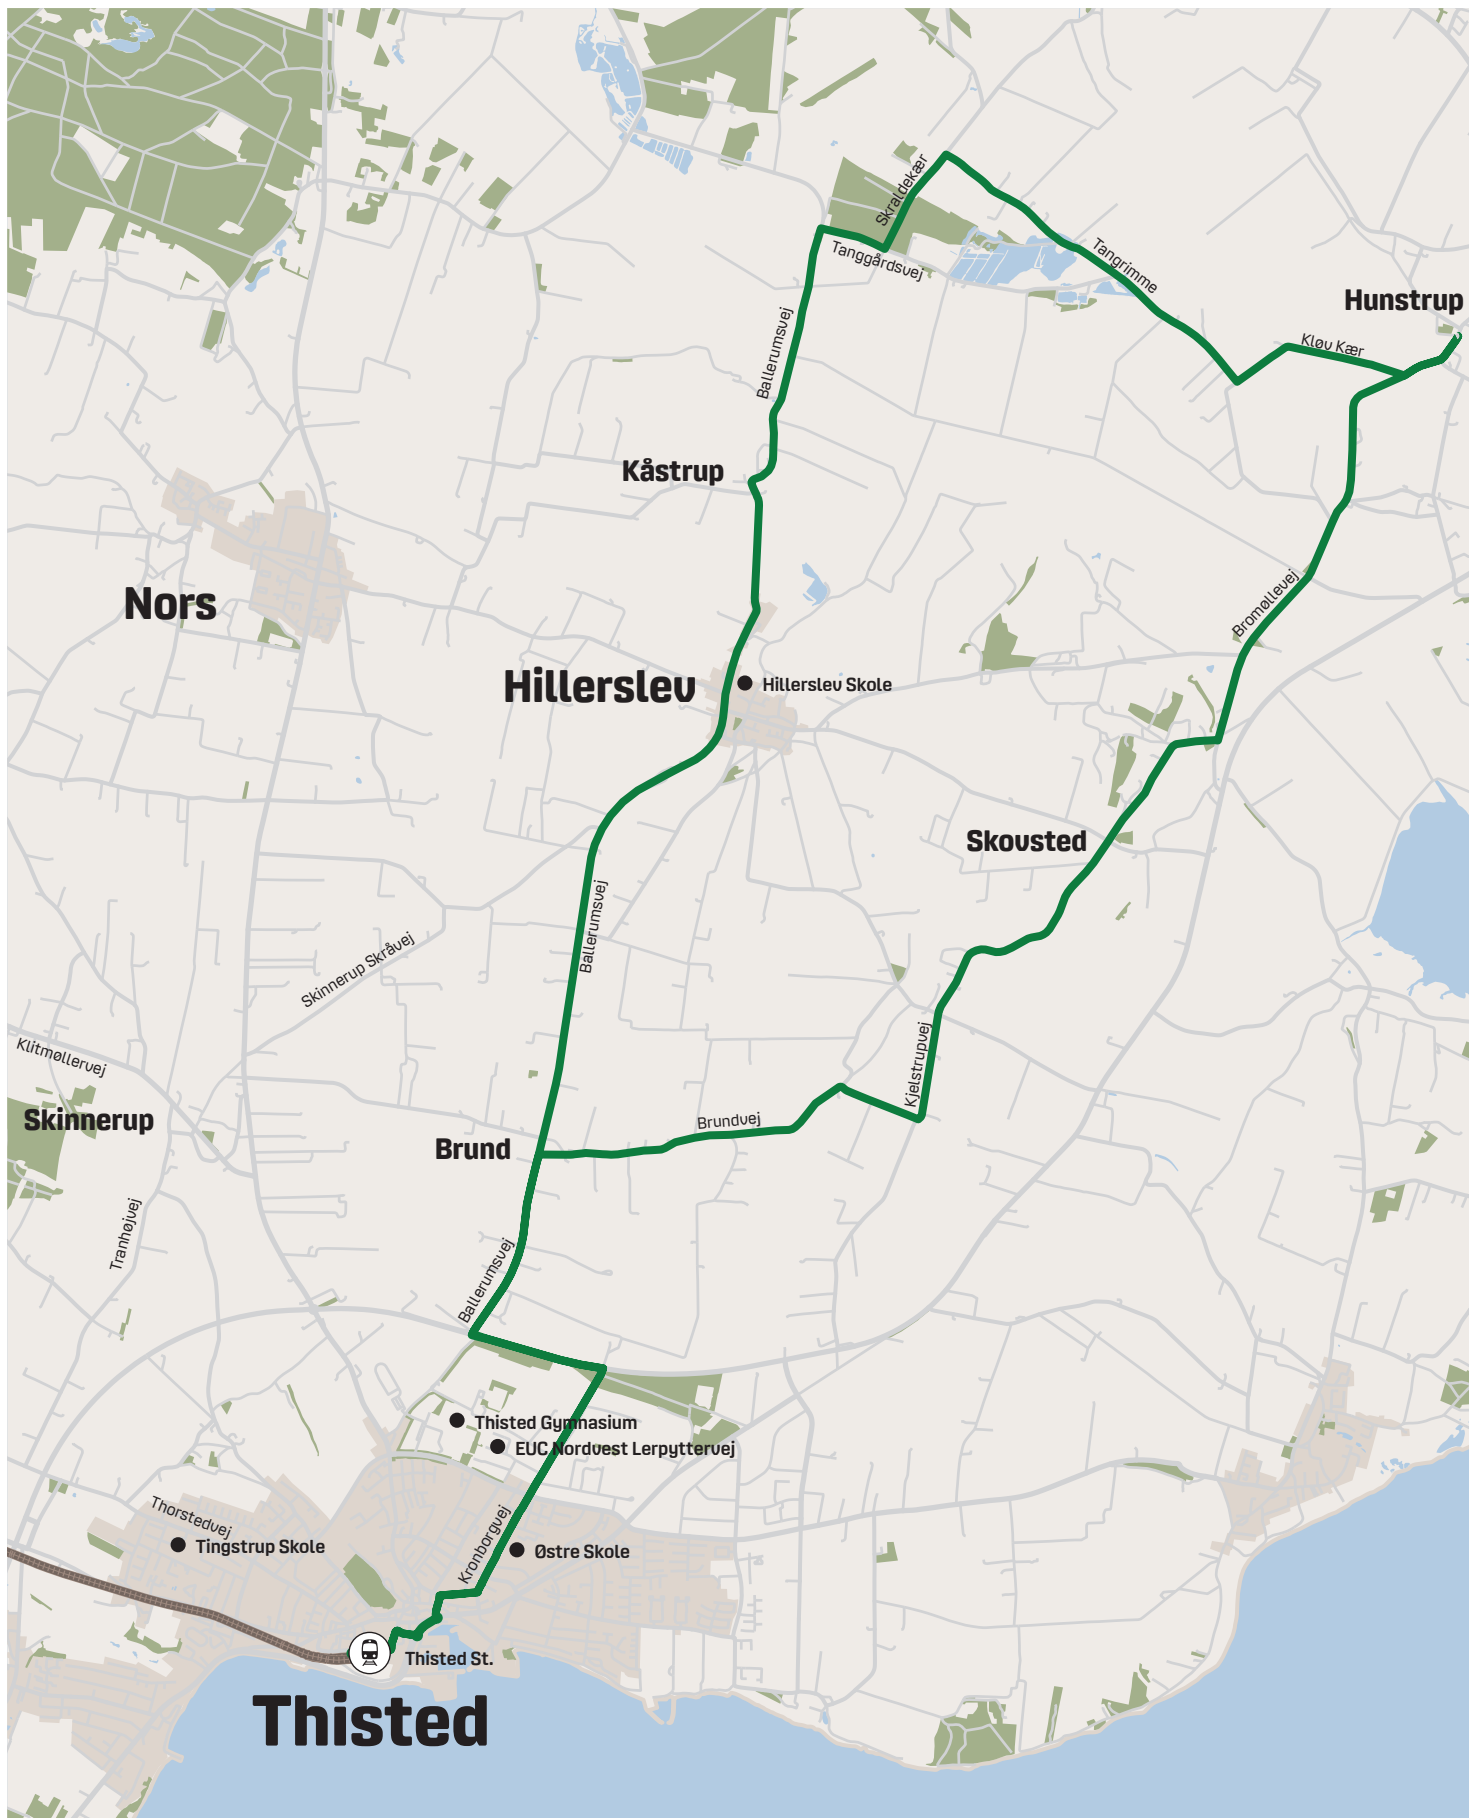

312

Thisted - Brund - (Hunstrup) - Hillerslev - Thisted

Afg. Thisted St. kl. 6:35

312

Thisted - Brund - (Hunstrup) - Hillerslev - Thisted

Afg. Thisted St. kl. 12:45

312

Thisted - Brund - (Hunstrup) - Hillerslev - Thisted

Afg. Thisted St. kl. 14:10 og 15:17

312

Thisted - Skinnerup - (Ballerumsvej)

Afg. Tingstrup Skole kl. 14:15 og 15:20