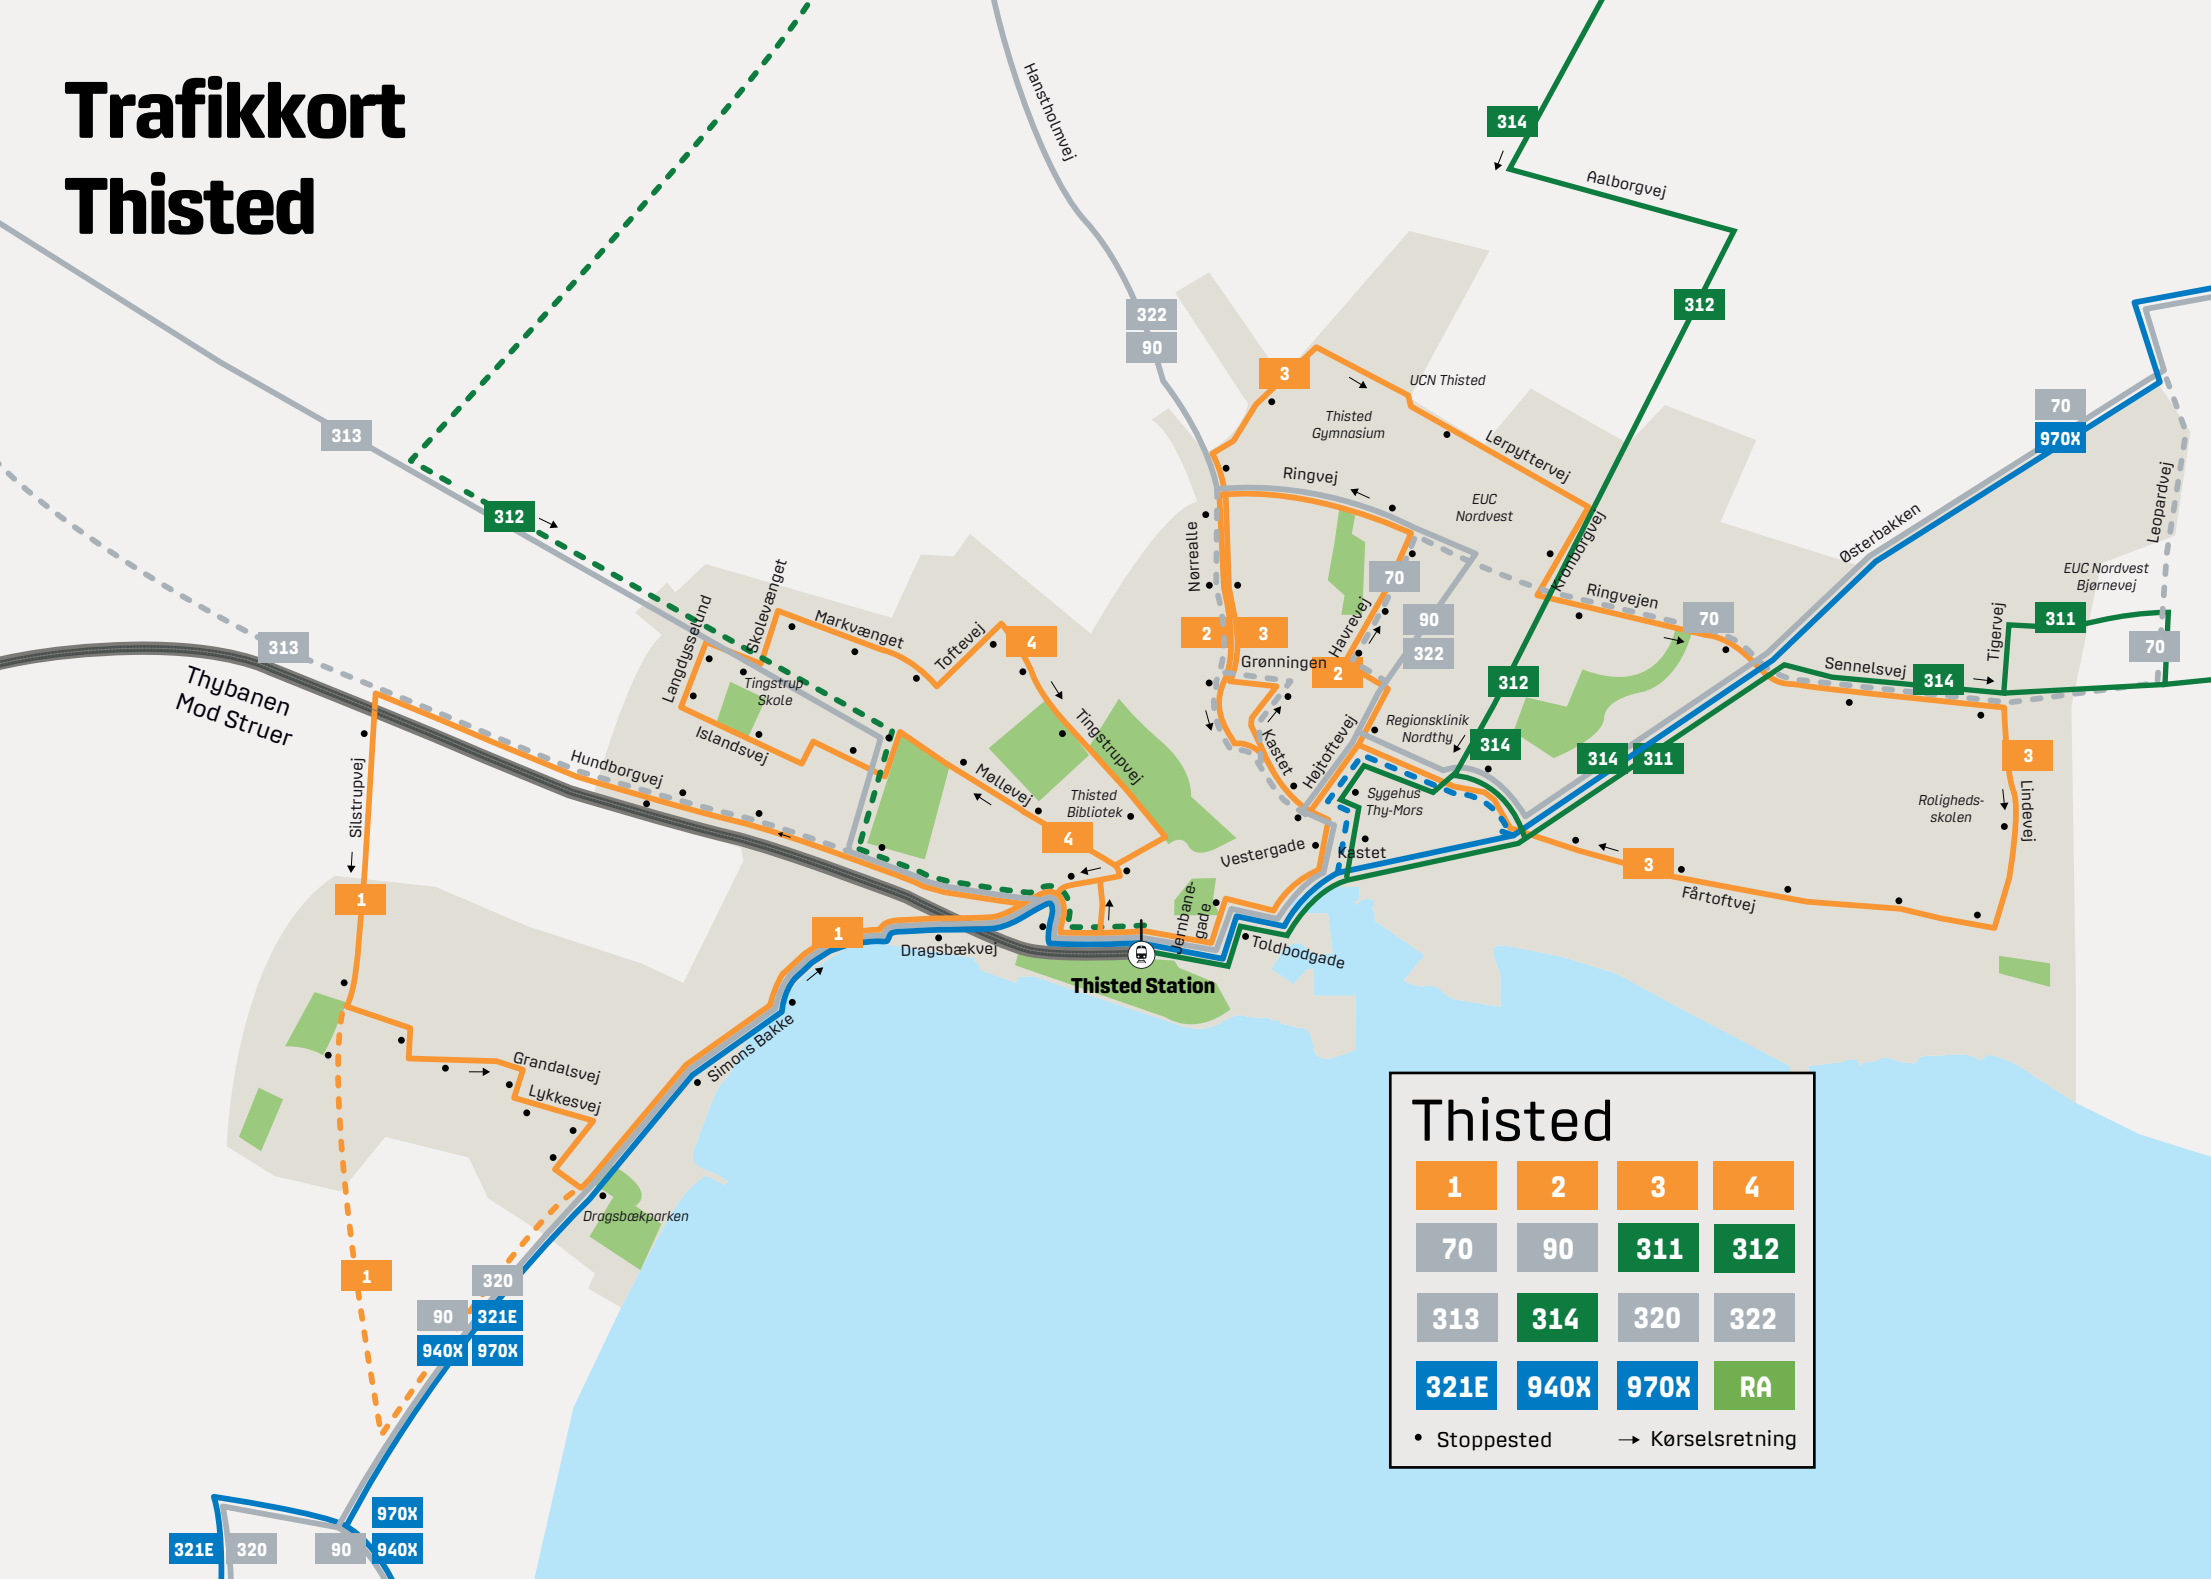

Trafikkort Thisted

Thisted

1	2	3	4
70	90	311	312
313	314	320	322
321E	940X	970X	RA

• Stoppested → Kørselsretning