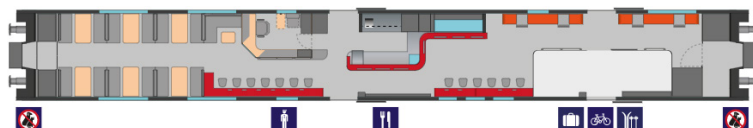

NSB Højhastighed

BM-73 er hastighedstogt kører på strækningen mellem Gøteborg og Oslo med en hastighed af 200 km/t.

VY - Bergensbanen

Mellem Oslo og Bergen kører VY Dagtog og Nattog.

Turen hører til en af de flotteste i Norge og specielt på dagturen kan det betale sig med en vinduesplads. På begge afgang medbringer toget restaurantvogn.

Cykel

Denne rute medbringer er. Tal med din rejserådgiver som kan guide dig hvis du ønsker at medbringe cykel.

Deutsche Bahn - Agentur Danmark

Togrejse ApS
Thisted Station
Jernbanegade 29
7700 Thisted

Alle rettigheder til
ændringer forebeholdes
Udgivet 17.10.2023

www.togrejse.dk
booking@togrejse.dk