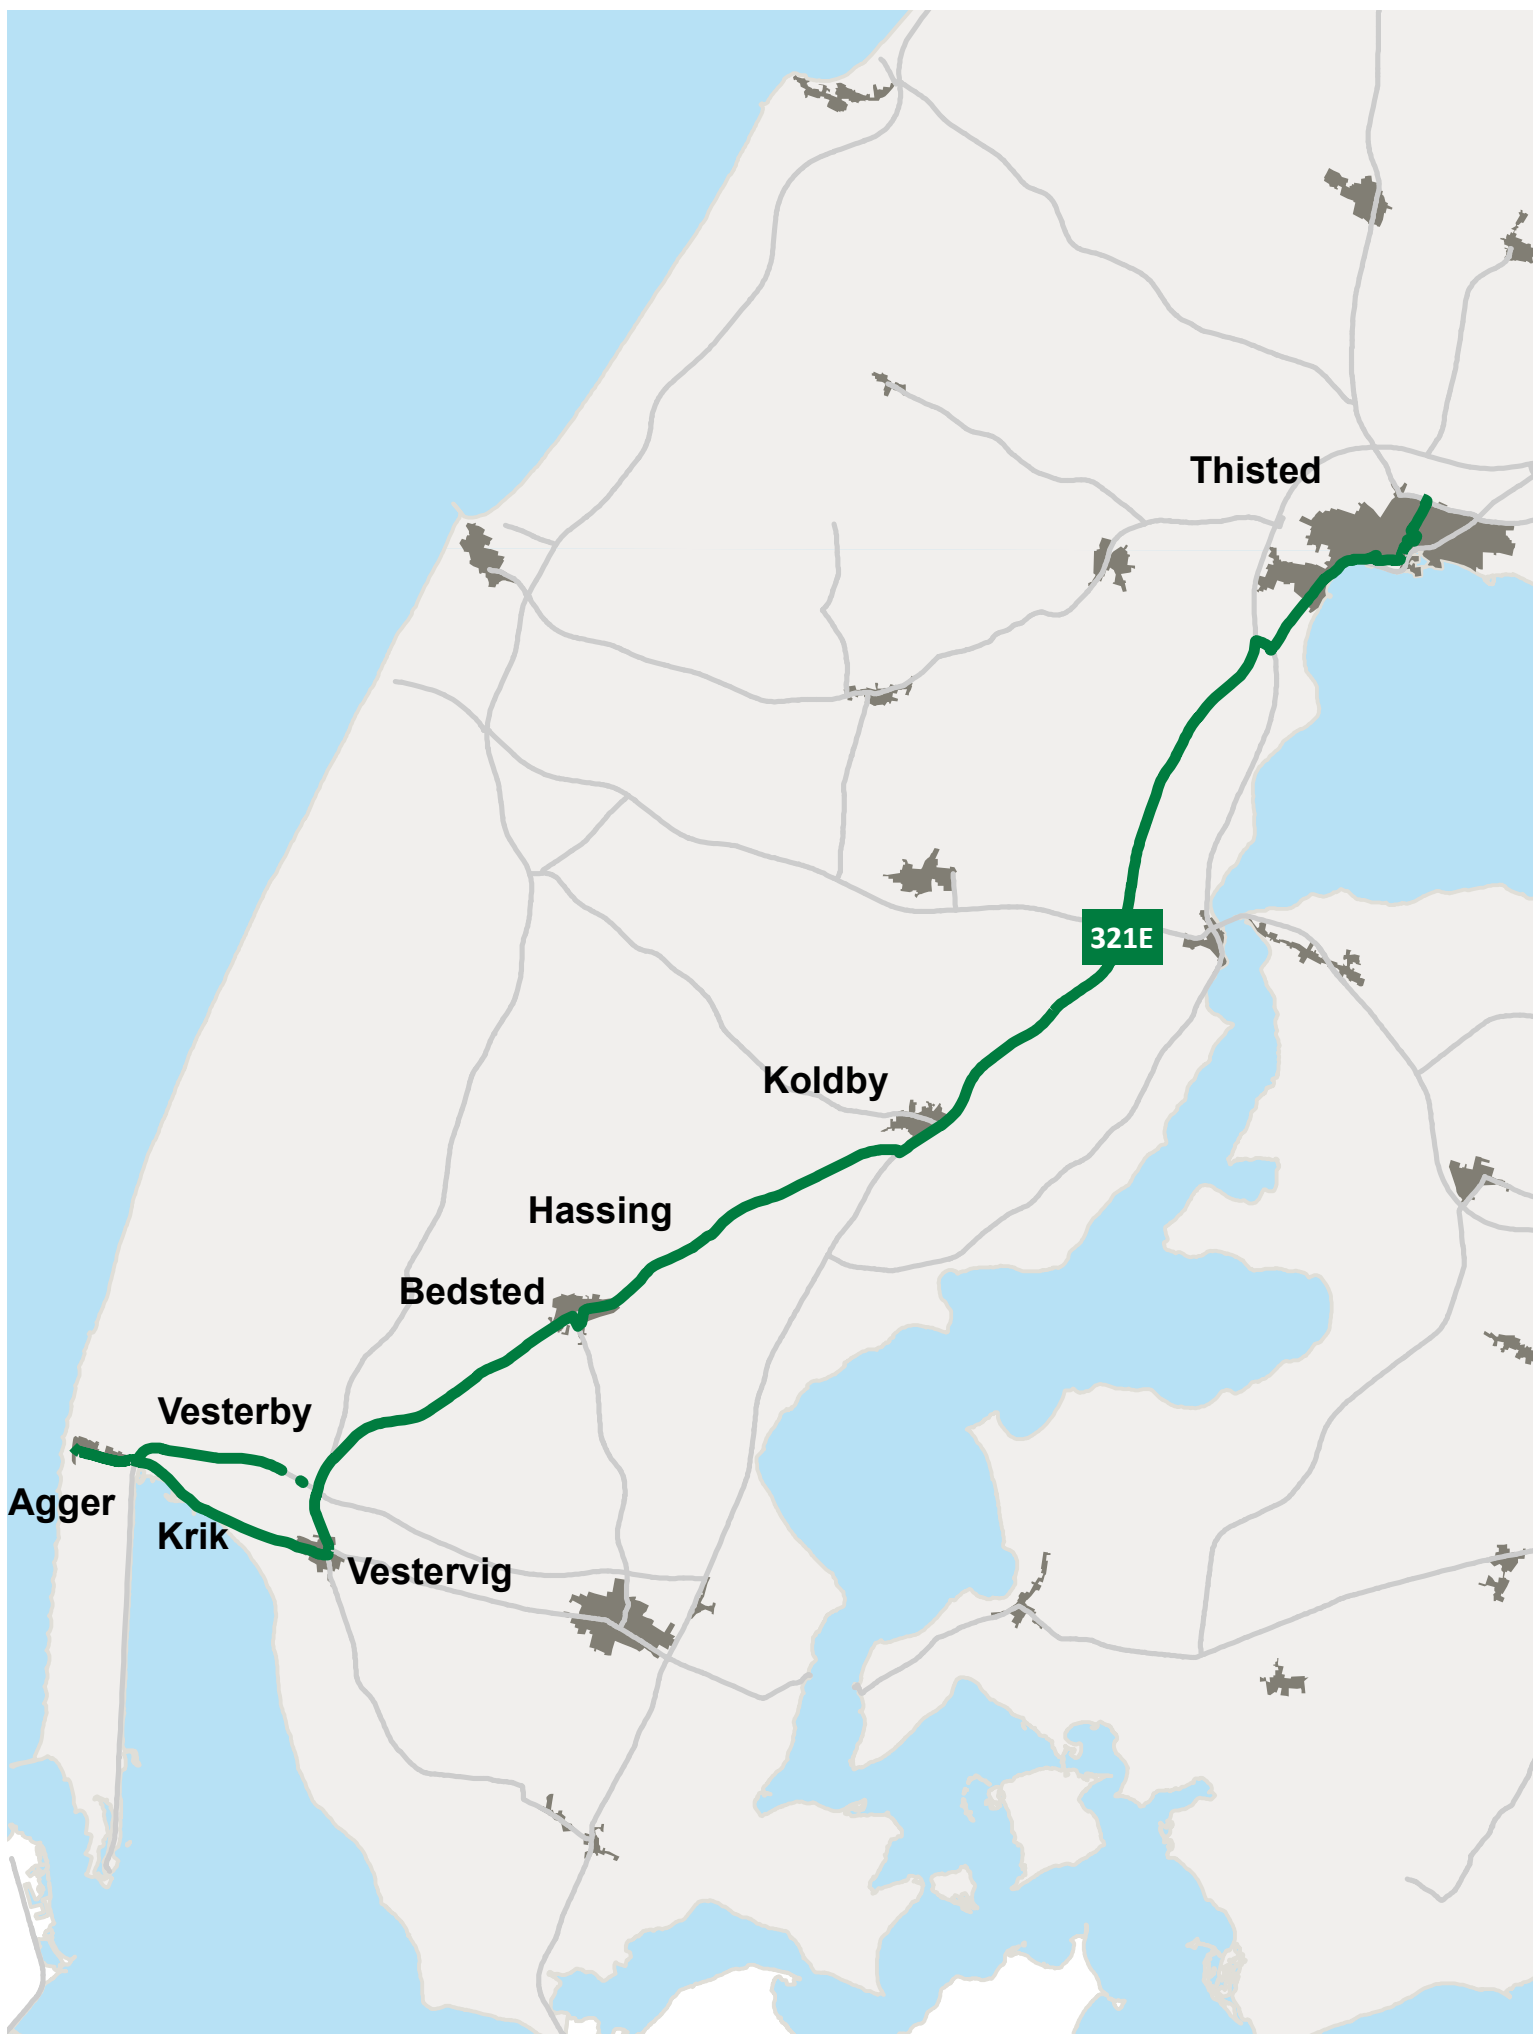

**321E**

**Ekspresbus: Agger – Vestervig – Thisted**

**321E**

# Ekspresbus: Thisted – Vestervig – Agger