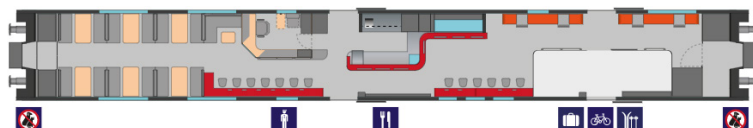

Cykel

Denne rute medbringer cykler. Tal med din rejserådgiver som kan guide dig hvis du ønsker at medbringe cykel.