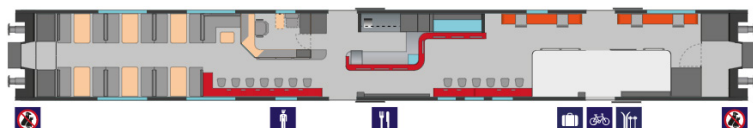

NSB Højhastighed

BM-73 er hastighedstogt kører på strækningen mellem Gøteborg og Oslo med en hastighed af 200 km/t.

VY - Bergensbanen

Mellem Oslo og Bergen kører VY Dagtog og Nattog.

Turen hører til en af de flotteste i Norge og specielt på dagturen kan det betale sig med en vinduesplads. På begge afgangene medbringer toget restaurantvogn.

Cykel

Denne rute medbringer cykler. Tal med din rejserådgiver som kan guide dig hvis du ønsker at medbringe cykel.

Deutsche Bahn - Agentur Danmark

Togrejse ApS
Thisted Station
Jernbanegade 29
7700 Thisted

Alle rettigheder til
ændringer forebeholdes
Udgivet 06.12.2022

www.togrejse.dk
booking@togrejse.dk