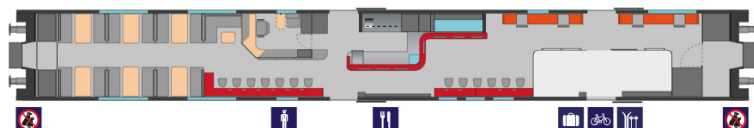

NSB Højhastighed

BM-73 er hastighedstoget kører på strækningen mellem Gøteborg og Oslo med en hastighed af 200 km/t.

VY - Bergensbanen

Mellem Oslo og Bergen kører VY Dagtog og Nattog.

Turen hører til en af de flotteste i Norge og specielt på dagturen kan det betale sig med en vinduesplads. På begge afgangse medbringer toget restaurantvogn.

Cykel

Denne rute medbringer er. Tal med din rejserådgiver som kan guide dig hvis du ønsker at medbringe cykel.

Deutsche Bahn - Agentur Danmark

Togrejse ApS
Thisted Station
Jernbanegade 29
7700 Thisted

Alle rettigheder til
ændringer forebeholdes
Udgivet 17.10.2023

www.togrejse.dk
booking@togrejse.dk